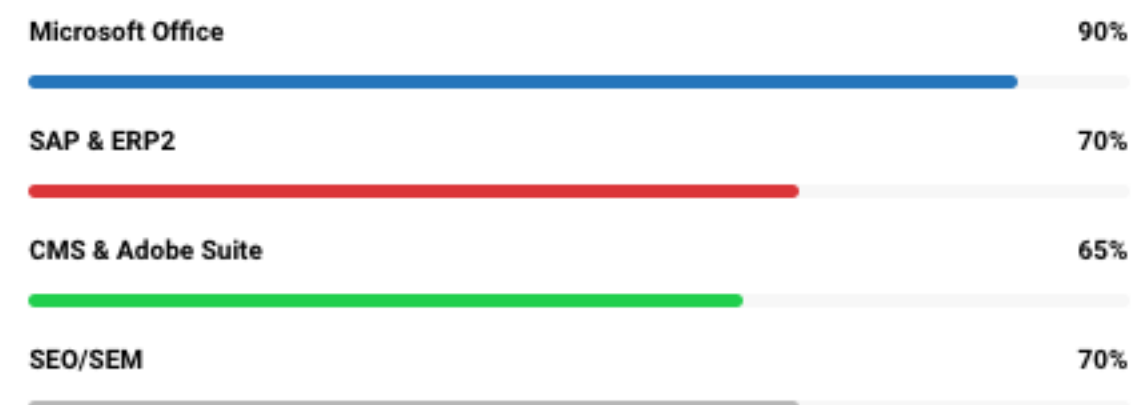

Contatti

Mail: info@ciroesposito.net

Skype: ciro.esposito0

E' possibile contattarmi nel form contatti del sito web www.ciroesposito.net

Business Skills

Professional Skills

Language Skills

- **Eipass 7 Modules**
Eipass European Informatics Passport
- **LCCI International Qualifications**
Pearson LCCI Level 2 Certificate in ESOL International (CEFR C1)