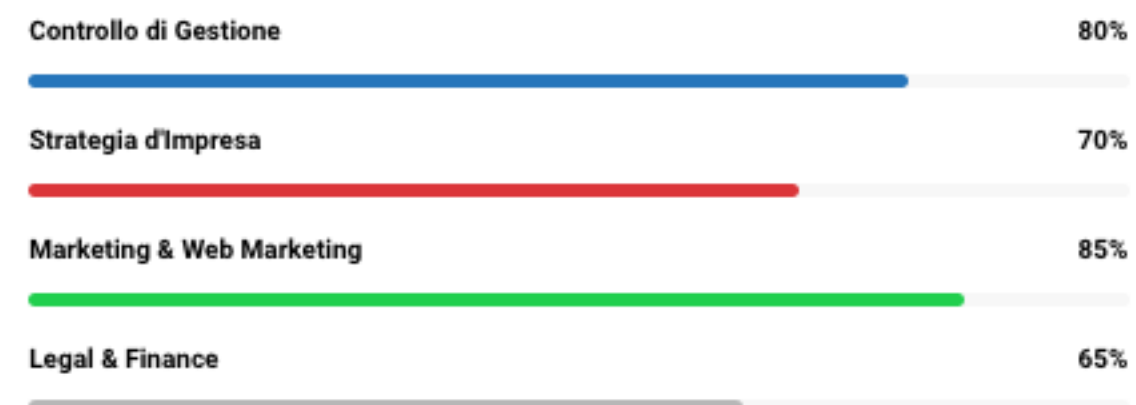

Esposito Ciro

Istruzione

- **Università degli Studi di Napoli Federico II**
  2015 - Attuale
  Laurea Magistrale in Economia Aziendale
  Specializzazione Gestione della Qualità e dell'Innovazione
- **Giugliano Scuola d'Impresa**
  2015 - Attuale
  Scuola per Manager ed Imprenditori
  Scuola di formazione imprenditoriale e manageriale
- **C.D.P. School**
  2015-2016
  Corso di formazione Operatore SAP
  Operatore SAP, modulo MM/FI
- **Università degli Studi di Napoli Federico II**
  2010 - 2015
  Laurea Triennale in Economia Aziendale
  Scienze dell'economia e della gestione aziendale

Esperienze Lavorative

- **MCE Consulting**
  2016 - Adesso
  Business Consulting
  Consulenza Aziendale PMI
- **RIAG S.r.l**
  2016 - Adesso
  Controller di Gestione
  Controllo di Gestione & Accounting
- **Turtle Web**
  2014-2016
  Stageur Business Consulting
  Consulenza Web Marketing

Contatti

Mail: info@ciroesposito.net

Skype: ciro.esposito0

E' possibile contattarmi nel form contatti del sito web www.ciroesposito.net

Business Skills